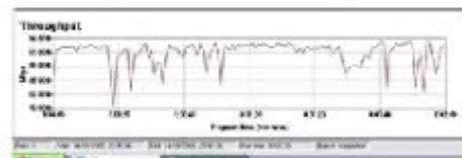

Semua gratis dihasilkan dengan kondisi test sebagai berikut :

Software : Net IQ Ix Chariot versi 5.40.
 Durasi : 2 menit
 Kondisi : 3 meter Line Of Sight
 Test item : Download Router ke USB
 Parameter : High Speed Troughput

Wifi 150 Mbps BLUELINK lebih kencang dari Wifi 300 Mbps merek lain? Masa sih?

Transfer Rate BLUELINK BL-R31N & BL-150N

Rata² - 85
 Max = 98
 Min = 61

Router 150 M	USB 150 M
1 Antenna	No Antenna

Transfer Rate BLUELINK BL-R33N & BL-R33N